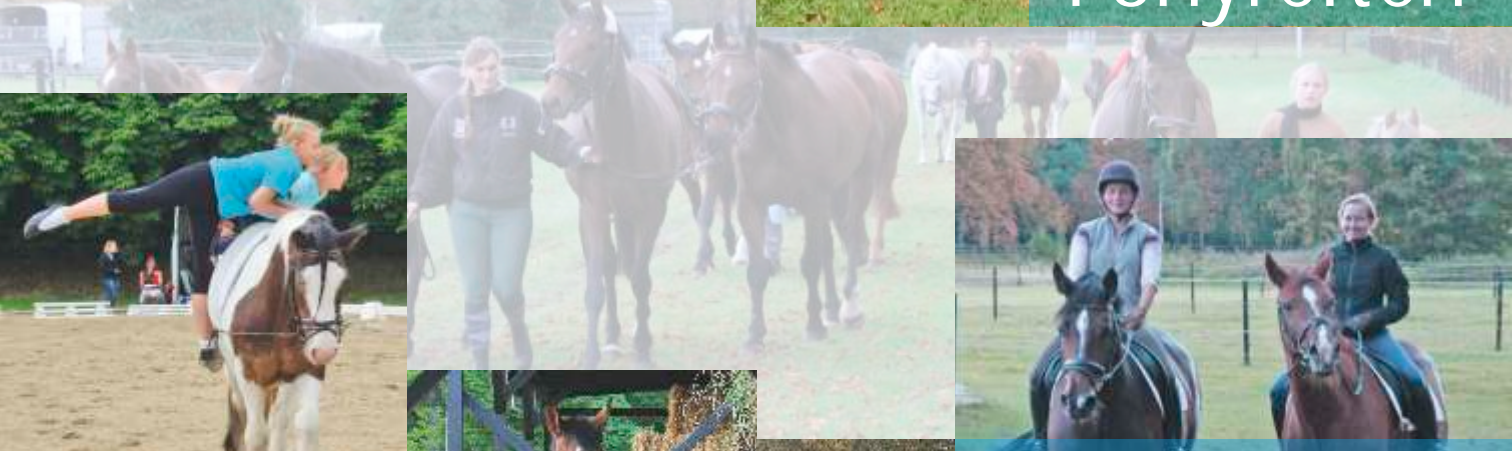

Ponyreiten

Voltigieren

Natur erleben

Komfortable Ausstattung

Reithalle 20 x 60 m mit Zuschauertribüne und Panoramafenster zum Schulungsraum | Reithalle 20 x 40 m
Außenviereck 20 x 60 m | Longierzirkel | Führanlage | Laufband | Weide | Paddocks | Solarium | Kutschen